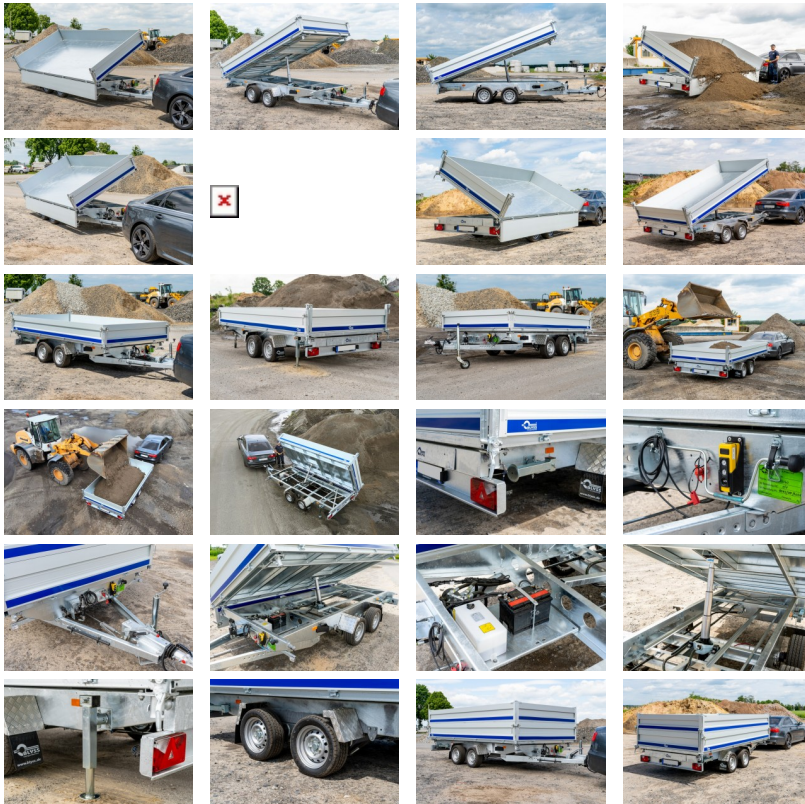

**Anhängertyp:** KP3540  
**Gesamtgewicht:** 3500kg  
**Nutzlast:** ca. 2460kg  
**Innenmaße:** L: 398cm, B: 200cm, H: 40cm  
**Außenmaße:** L: 538cm, B: 217cm, H: 126cm  
**Boden:** komplett Stahlblech  
**Ladehöhe:** ca. 73cm  
**Verzurrpunkte:** im Rahmen versenkt und außen am Rahmen montiert  
**Bordwände:** Aluminium  
**Rahmen:** Tauchbad feuerverzinkt  
**Reifen:** 195/50R13C  
**Achsenhersteller:** AL-KO oder KNOTT  
**Anzahl der Achsen:** 2  
**Gebremste Achse:** Ja  
**Stützrad serienmäßig:** Ja  
**Pumpe:** Elektro- und Handpumpe  
**Bordwandverschlüsse:** aus Stahl  
**Auflauf- und Radbremse:** AL-KO  
**Kugelkopfkupplung:** Ja