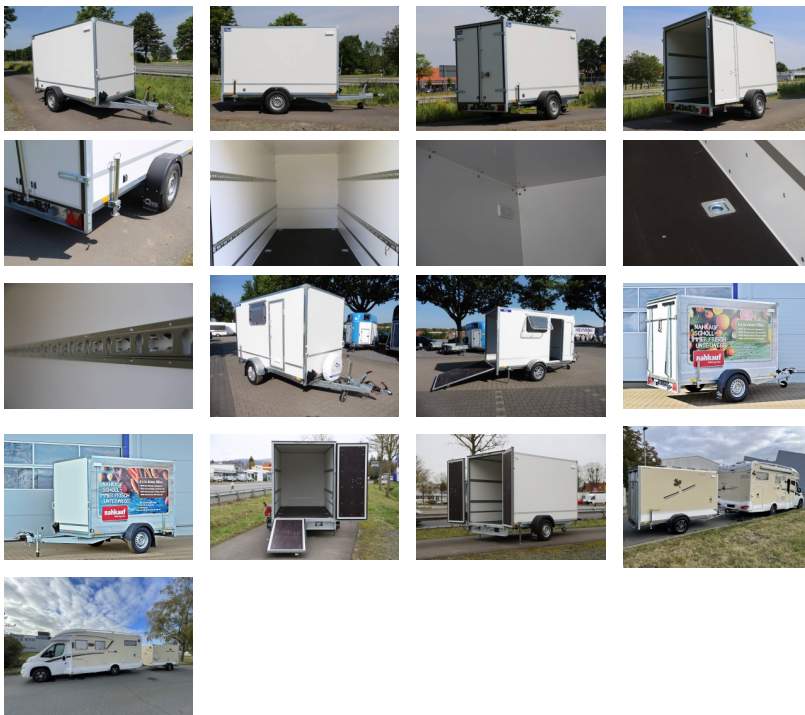

F1330HD KOFFERANHÄNGER

Außenmaße des Koffers mit Heckklappe: L: 460cm x B: 198cm x H: 235cm
 Maße der Ladeöffnungen bei:
 Flügeltüren: 142 cm Breite, 174 cm Höhe
 Heckklappe: 139 cm Breite, 174 cm Höhe

zzgl. Fz-Brief/ COC-Bescheinigung 39,00 €

Alle Preise inkl. MwSt.

Abbildungen müssen nicht der Standard-Ausstattung entsprechen, technische Änderungen (z.B. Reifengrößen) vorbehalten.

Anhängertyp: F1330HD
Gesamtgewicht: 1300kg
Nutzlast: 686kg
Innenmaße: L: 305cm, B: 146cm, H: 180cm
Außenmaße: L: 452cm, B: 198cm, H: 235cm
Boden: Multiplex-Holzboden
Stoßdämpferfahrwerk: Ja + 100km/h Zulassung
Ladehöhe: 52cm
Verzurrpunkte: je Seite 3
Rahmen: Stahlrahmen geschweißt, komplett Tauchbad feuerverzinkt
Reifen: 165R13C
Achsenhersteller: AL-KO oder KNOTT
Anzahl der Achsen: 1
Gebremste Achse: Ja
Stützrad serienmäßig: Ja
Doppelflügeltür: mit Drehstangenverschluss, abschließbar
Wände: Mehrschichtleimholz in weiß
Zurrlisten: je Seite 2
Seitenwandlüfter: je Seite 1
Stecker: 13-polig, 12V
Heckstützen: Ja
Unterlegkeile: 2