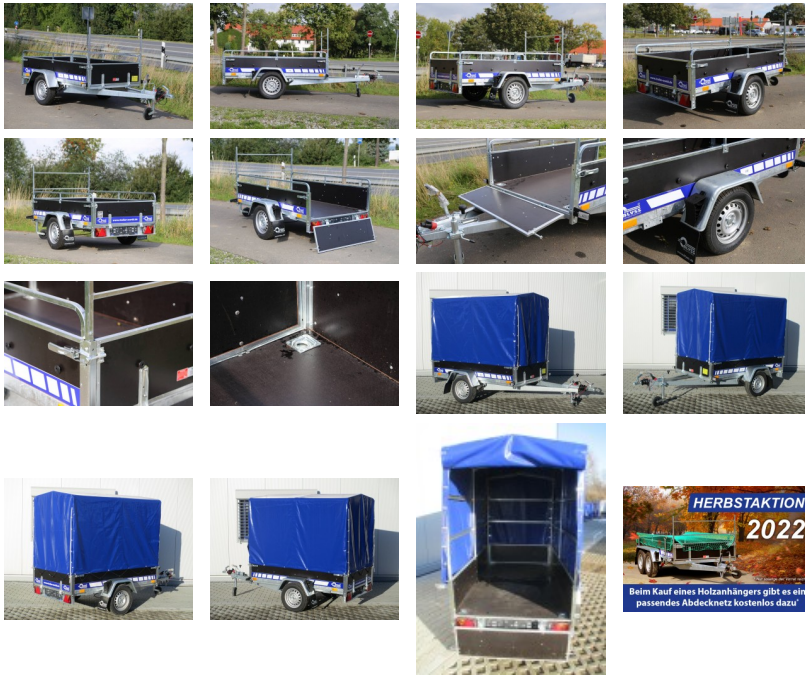

Ein sehr kompakter mit Holz verarbeiteter Anhänger in Top-Qualität

**Preise inkl. MwSt.  
zzgl. Fz-Brief 39,00 €**

**Abbildungen müssen nicht der Standard-Ausstattung entsprechen, technische Änderungen (z.B. Reifengrößen) vorbehalten.**

**Anhängertyp:** B7520HD  
**Gesamtgewicht:** 750kg  
**Nutzlast:** 522kg  
**Innenmaße:** L: 207cm, B: 118cm, H: 37cm  
**Boden:** Multiplex-Holzboden  
**Stoßdämpferfahrwerk:** Ja, inkl. 100 km/h Zulassung  
**H-Gestell:** Ja  
**Reling:** seitlich  
**Verzurrpunkte:** Multiplex-Holzboden inkl. Anbindepunkte seitlich  
**Bordwände:** Holz  
**Rahmen:** Stahl geschweißt, Tauchbad feuerverzinkt  
**Elektrik:** 13-polig, 12V  
**Reifen:** 13 Zoll  
**Achsenhersteller:** AL-KO oder KNOTT  
**Anzahl der Achsen:** 1  
**Gebremste Achse:** Ja  
**Stützrad serienmäßig:** Ja