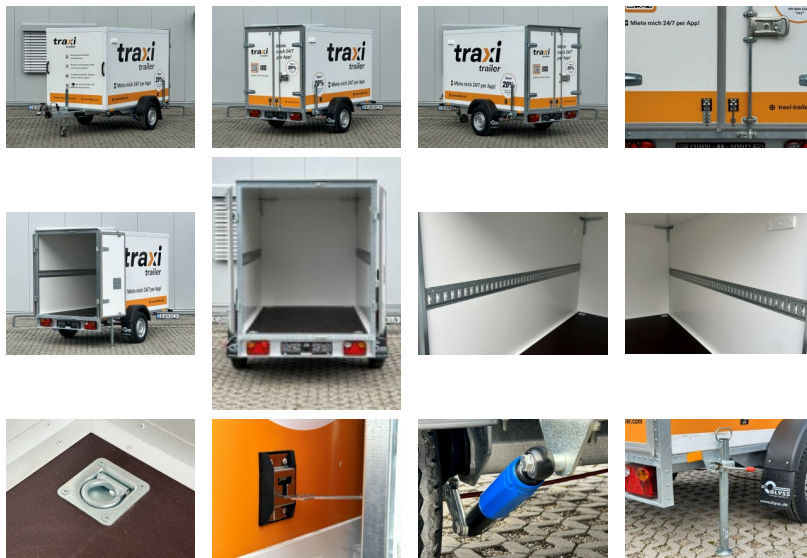

ABHOLBEREIT / SOFORT VERFÜGBAR

zzgl. Fz-Brief/ COC-Bescheinigung 39,00 €
Alle Preise inkl. MwSt.
Abbildungen müssen nicht der Standard-Ausstattung entsprechen, technische Änderungen (z.B. Reifengrößen) vorbehalten.

Anhängertyp: FR132613/150HL TX
Koffernanhänger
Gesamtgewicht: 1300kg
Nutzlast: 835kg
Innenmaße: L: 262cm, B: 134cm, H: 150cm
Außenmaße: L: 380cm x B: 186cm x H: 210cm
Boden: Multiplex-Holzboden
Ladehöhe: 56cm
Verzurrpunkte: je Seite 2
Bordwände: Sandwich
Rahmen: Stahlrahmen geschweißt, komplett Tauchbad feuerverzinkt
Elektrik: 13-Polig, 12V
Reifen: 165R13C
Achsenhersteller: AL-KO oder KNOTT
Anzahl der Achsen: 1
Gebremste Achse: Ja
Stützrad serienmäßig: Ja
Tür-Lademaß: B: 130cm x H: 147cm
Doppelflügeltür: mit Drehstangenverschluss, abschließbar
Zurrleisten: je Seite 1
Seitenwandlüfter: je Seite 1
Heckstützen: Ja
Unterlegkeile: 2
Stoßdämpferfahrwerk: Ja + 100km/h Zulassung

NETTO: 2814.29 €
BRUTTO: 3349.00 €

Alle Preise gültig nur auf vorrätige Ware. Bei Nachbestellung fallen Transportkosten an.

ZUSATZAUSSTATTUNG

1.		Diebstahlsicherung	netto: 29.41 €	brutto: 35.00 €
2.		Spannhaken	netto: 8.40 €	brutto: 10.00 €
3.		Sperrstange	netto: 83.19 €	brutto: 99.00 €
4.		Zurrgurt	netto: 10.92 €	brutto: 13.00 €
5.		Zurrgurt 4er Set	netto: 32.77 €	brutto: 39.00 €
6.		Staubbox 23 Liter, Außenmaße:L 550 x B 250 x H 280mm auf der Deichsel montiert	netto: 84.03 €	brutto: 100.00 €
7.		Reserverad mit Halter	netto: 197.48 €	brutto: 235.00 €
8.		Antischlingerkupplung	netto: 415.97 €	brutto: 495.00 €