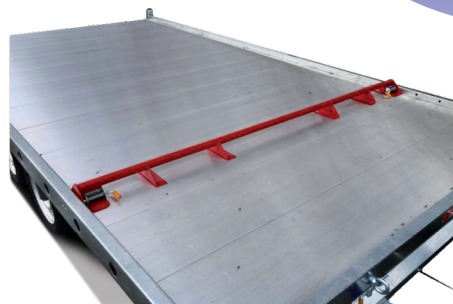

### Robuster Fahrzeugtransport Anhaenger mit langer Lebensdauer

Der Universaltransporter ist das optimale Fahrzeug für Profis, für den täglichen Einsatz. Seine solide Verarbeitung und seine Vielseitigkeit zeichnen ihn ganz besonders aus. Er ist ein Fahrzeugtransporter, aber auch zum Transport von verschiedenen Maschinen geeignet. Der Boden aus Aluminium-Strukturblech sorgt für hohe Punktbelastungen und ein rutschesicheres Be- und Entladen.

# ZUSATZAUSSTATTUNG

 Galaxy mit Plane

 Galaxy mit Bordwänden und Plane

 Galaxy mit Radstopper

 Galaxy mit Bordwänden

 Galaxy mit Alufelgen

Planenfarben

Anhängertyp	Gesamtgewicht (kg)	Eigengewicht (kg)	Nutzlast (kg)	Ladefläche LxBxH (cm)	Ladehöhe (cm)	Anzahl der Achsen	Räder	Gebremste Achse	Seilwinde
GALAXY	2700	645	2055	402x212x4	ca. 64	2	13"	+	+
GALAXY	3000	670	2330	402x212x4	ca. 64	2	13"	+	+
GALAXY	3000	736	2264	460x212x4	ca. 64	2	13"	+	+
GALAXY	3500	760	2740	460x212x4	ca. 64	2	13"	+	+