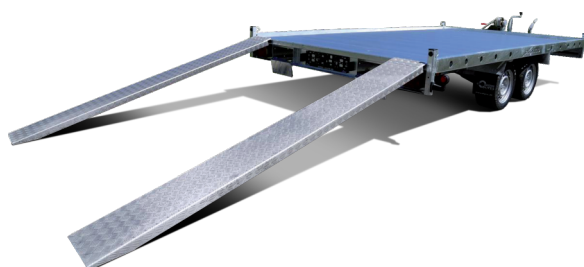

### Robuster Fahrzeugtransport Anhaenger mit langer Lebensdauer

Der Universaltransporter ist das optimale Fahrzeug für Profis, für den täglichen Einsatz. Seine solide Verarbeitung und seine Vielseitigkeit zeichnen ihn ganz besonders aus. Er ist ein Fahrzeugtransporter, aber auch zum Transport von verschiedenen Maschinen geeignet. Der Boden aus Aluminium-Strukturblech sorgt für hohe Punktbelastungen und ein rutschesicheres Be- und Entladen.

# ZUSATZAUSSTATTUNG

 Galaxy mit Plane

 Galaxy mit Bordwänden und Plane

 Galaxy mit Radstopper

 Galaxy mit Bordwänden

 Galaxy mit Alufelgen

Planenfarben

Anhängertyp	Gesamtgewicht (kg)	Eigengewicht (kg)	Nutzlast (kg)	Ladefläche LxBxH (cm)	Ladehöhe (cm)	Anzahl der Achsen	Räder	Gebremste Achse	Seilwinde
GALAXY	2700	645	2055	402x212x4	ca. 64	2	13"	+	+
GALAXY	3000	670	2330	402x212x4	ca. 64	2	13"	+	+
GALAXY	3000	736	2264	460x212x4	ca. 64	2	13"	+	+
GALAXY	3500	760	2740	460x212x4	ca. 64	2	13"	+	+